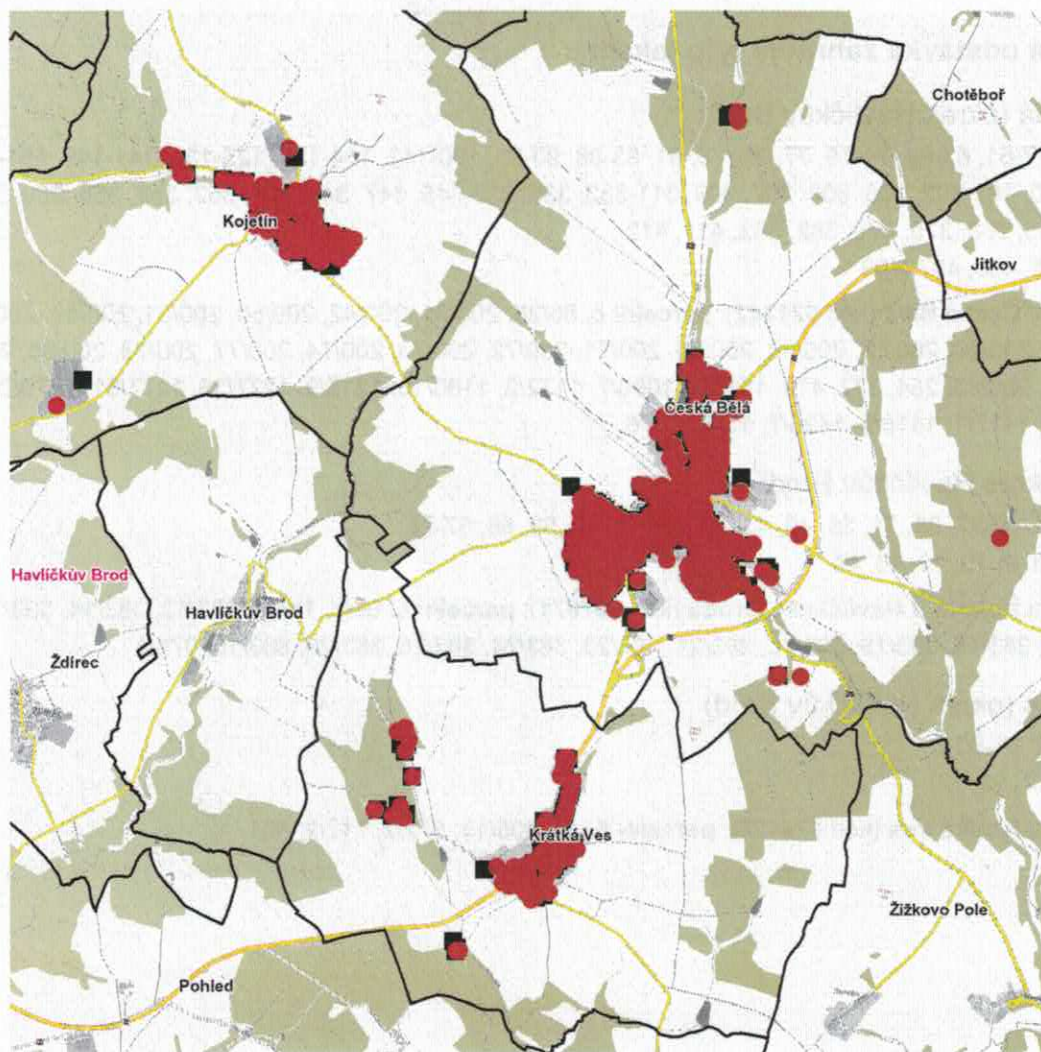

Krátká Ves (okres Havlíčkův Brod)

č. p. 1-19, 21-60

č. ev. 1-11, 13, 15

kat. území **Krátká Ves** (kód **674125**): parcelní č. 40, 405/13, 572/2, 712/2, 831

UPOZORNĚNÍ

Dotčené zařízení distribuční soustavy je nutné i v době odstávky považovat za zařízení pod napětím, a proto vás žádáme o dodržení všech zásad bezpečnosti a provedení opatření potřebných k zamezení případných škod na zdraví a majetku. | Provozovatelé výroben elektřiny jsou povinni zajistit přerušeni dodávky elektřiny z výroby do vypnutého úseku distribuční soustavy.

dne **23. 8. 2023** od **7:30** do **15:00** hodin

Orientační mapový podklad odstávkou dotčených lokalit

VYSVĚTLIVKY

- – adresy dotčené odstávkou elektřiny
- – místa připojení k elektrické síti dotčená odstávkou